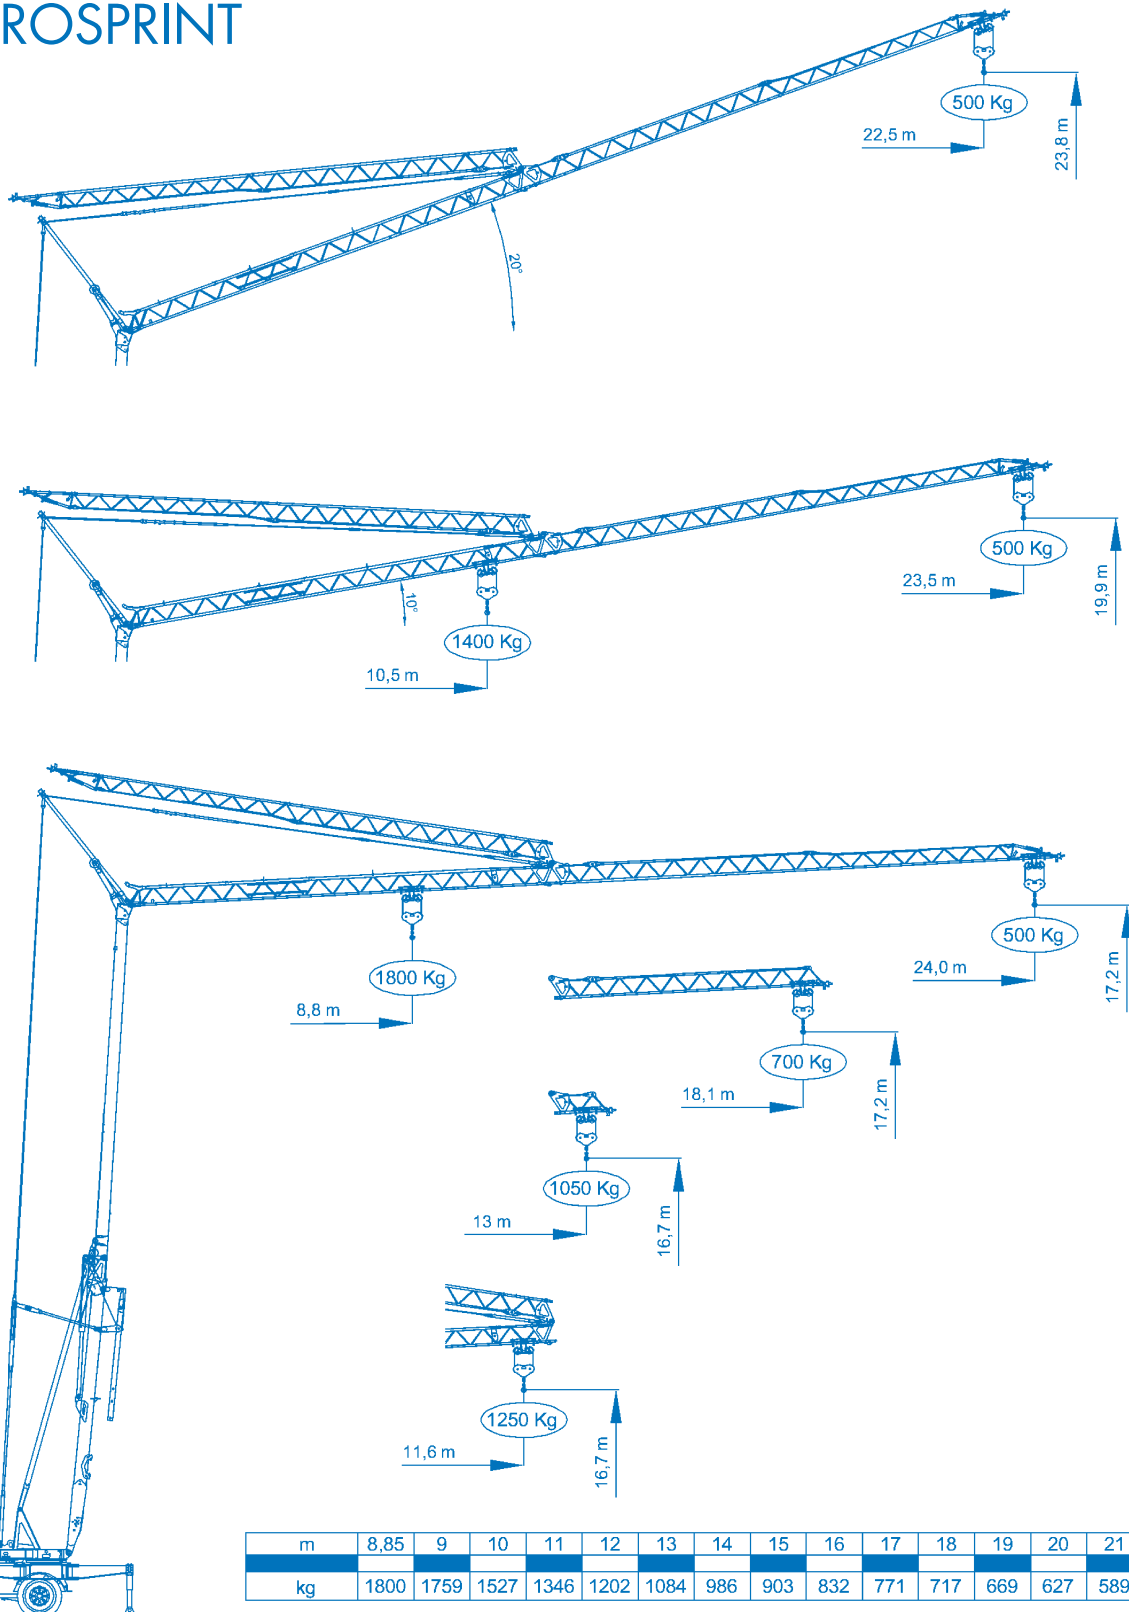

UNTENDREHER EUROSPRINT

	50 Hz V +10%-10%	m/l'	6.7	▶ 13.5	▶▶ 23.5	▶▶▶ 37
	230 V	3 kW kg	1800 ↓	1350 1800 ↓	750 ↓	500 750 ↓
		4,5 kW kg	1800 ↓	1800 ↓	750 ↓	750 ↓
	400 V	6 kVA kg	1800 ↓	1800 ↓	750 ↓	750 ↓
kW 5.5 Inverter						
	m/l'	11.8	▶ 18.9	▶▶ 35.4 (↗26)		
	kW	kW 1.85 Inverter				
	n/l'	0.22	▶ 0.56	▶▶ 0.12		
	kW	kW 1.2 Inverter				
	min	▶				
	kW	5				
		1.5				
	25 - 80 km/h		7012 kg		2 x 2375 kg	