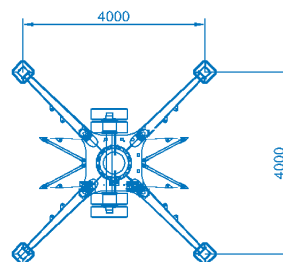

UNTENDREHER EUROSPRINT

	50 Hz V +10%-10%	m/l'	6.7	▶ 13.5	▶▶ 23.5	▶▶▶ 37
	230 V	3 kW kg	1800 ↓	1350 1800 ↓	750 ↓	500 750 ↓
		4,5 kW kg	1800 ↓	1800 ↓	750 ↓	750 ↓
	400 V	6 kVA kg	1800 ↓	1800 ↓	750 ↓	750 ↓
kW 5.5 Inverter						
	m/l'	11.8	▶ 18.9	▶▶ 35.4 (↗26)		
	kW	kW 1.85 Inverter				
	n/l'	0.22	▶ 0.56	▶▶ 0.12		
	kW	kW 1.2 Inverter				
	min	▶				
	kW	5				
		1.5				
	25 - 80 km/h		7012 kg		2 x 2375 kg	