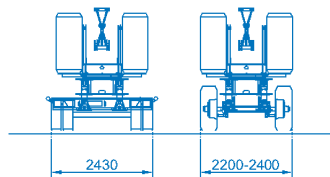

UNTENDREHER EUROSPRINT

	50 Hz V +10%-10%	m/l'	6.7	▶ 13.5	▶▶ 23.5	▶▶▶ 37
	230 V	3 kW kg	1800 ↓	1350 1800 ↓	750 ↓	500 750 ↓
		4,5 kW kg	1800 ↓	1800 ↓	750 ↓	750 ↓
	400 V	6 kVA kg	1800 ↓	1800 ↓	750 ↓	750 ↓
kW 5.5 Inverter						
	m/l'	11.8	▶ 18.9	▶▶ 35.4 (↗26)		
	kW	kW 1.85 Inverter				
	n/l'	0.22	▶ 0.56	▶▶ 0.12		
	kW	kW 1.2 Inverter				
	min	▶				
	kW	5				
		1.5				
	25 - 80 km/h		7012 kg		2 x 2375 kg	