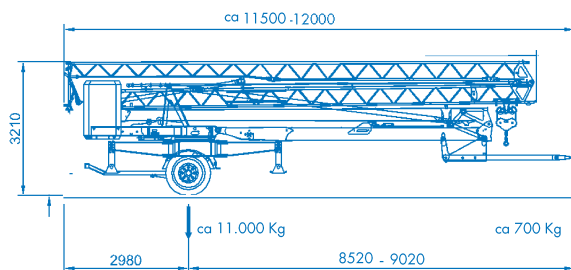

UNTENDREHER EUROSPRINT

	50 Hz V +10%-10%	m/l'	6.7	▶ 13.5	▶▶ 23.5	▶▶▶ 37
	230 V	3 kW kg	1800 ↓	1350 1800 ↓	750 ↓	500 750 ↓
		4,5 kW kg	1800 ↓	1800 ↓	750 ↓	750 ↓
	400 V	6 kVA kg	1800 ↓	1800 ↓	750 ↓	750 ↓
kW 5.5 Inverter						
	m/l'	11.8	▶ 18.9	▶▶ 35.4 (↗26)		
	kW	kW 1.85 Inverter				
	n/l'	0.22	▶ 0.56	▶▶ 0.12		
	kW	kW 1.2 Inverter				
	min	▶				
	kW	5				
		1.5				
	25 - 80 km/h		7012 kg		2 x 2375 kg	