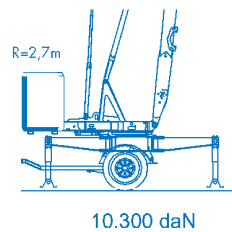

UNTENDREHER EUROSPRINT

	50 Hz V +10%-10%	m/l'	6.7	▶ 13.5	▶▶ 23.5	▶▶▶ 37
	230 V	3 kW kg	1800 ↓	1350 1800 ↓	750 ↓	500 750 ↓
		4,5 kW kg	1800 ↓	1800 ↓	750 ↓	750 ↓
	400 V	6 kVA kg	1800 ↓	1800 ↓	750 ↓	750 ↓
kW 5.5 Inverter						
	m/l'	11.8	▶ 18.9	▶▶ 35.4 (↗26)		
	kW	kW 1.85 Inverter				
	n/l'	0.22	▶ 0.56	▶▶ 0.12		
	kW	kW 1.2 Inverter				
	min	▶				
	kW	5				
		1.5				
	25 - 80 km/h		7012 kg		2 x 2375 kg	