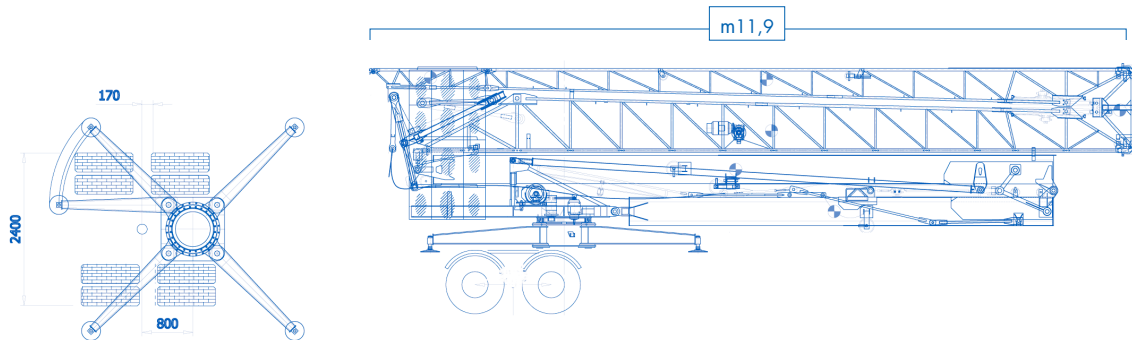

### UNTENDREHER EUROSPRINT DS

	A-C	1800	1525	1395	1200	1030	910	815	735	700
	B	1200	1200	1200	1200	1030	910	815	735	700
 m		10,2	12	13	14,8	17	19	21	23	24

	<b>A</b>	m/min 25-600 Kg	KW 4,5
		m/min 17-800 Kg	
		m/min 8-1800 Kg	
	<b>B</b>	m/min 20-600 Kg	KW 4,5
		m/min 14-800 Kg	
		m/min 8-1200 Kg	

	rpm upm 0-1	daNm 1,5
	m/min 25-1800 Kg	KW 1,5

<b>A</b>	V 400	<b>B</b>	V 230
	Hz 50		Hz 50
MAX POWER	KVA 7,5	MAX POWER	KVA 3