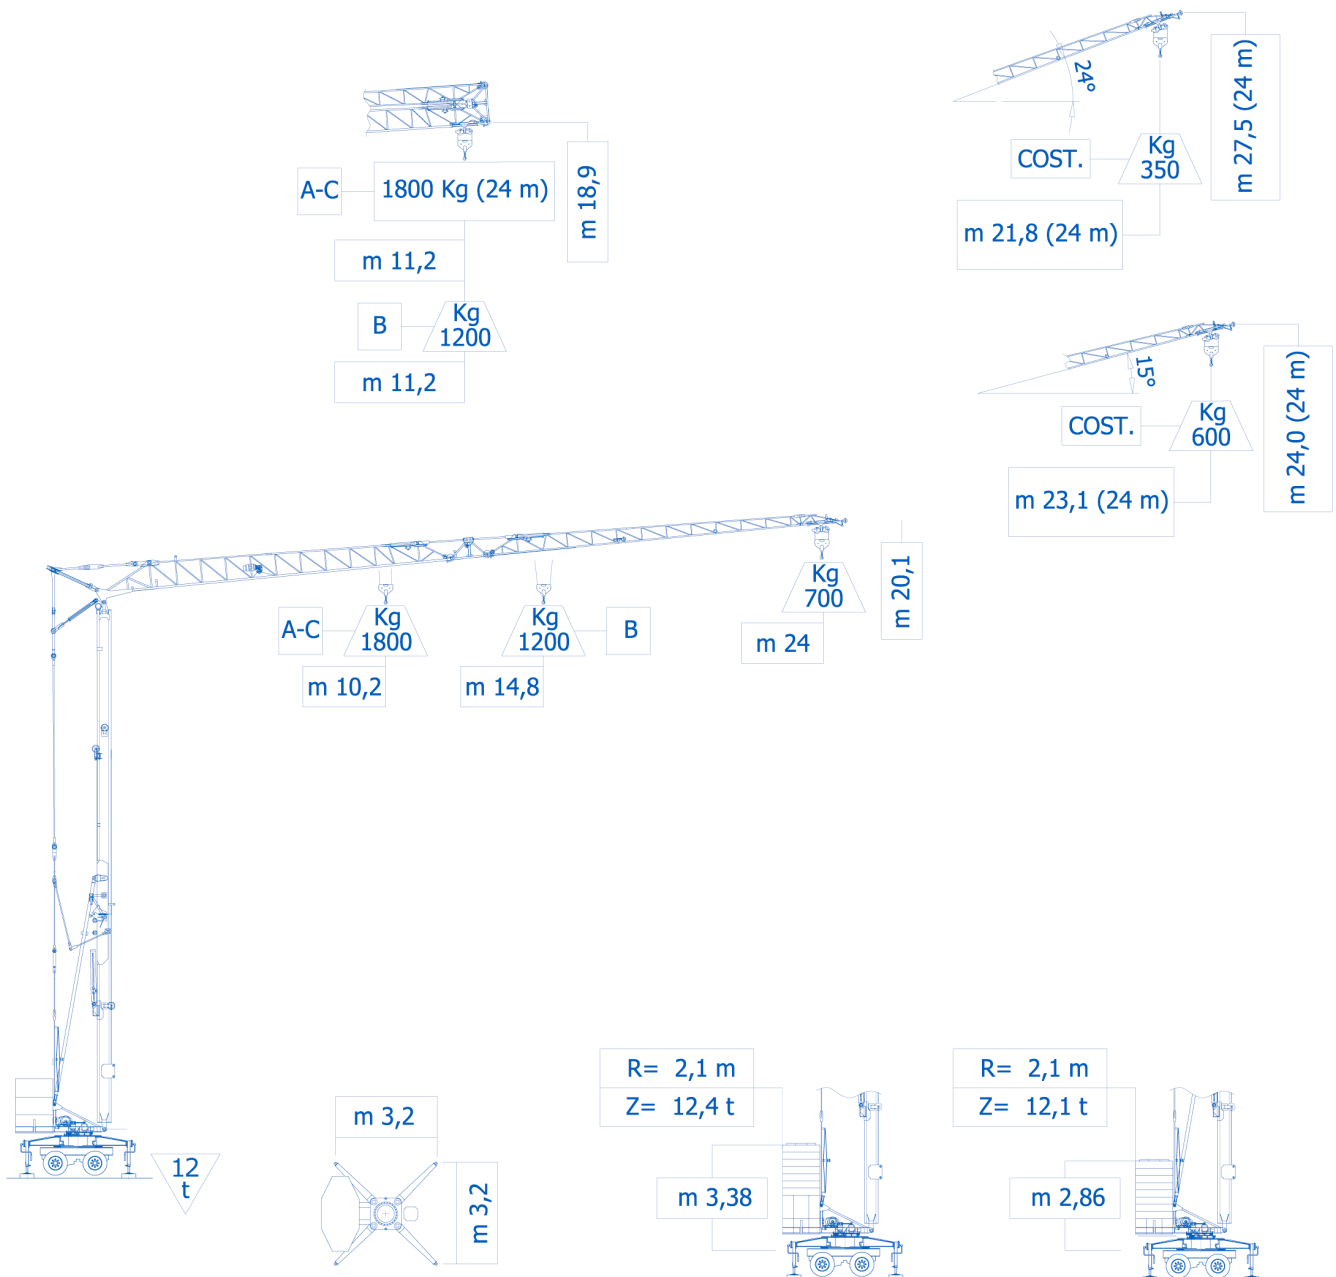

### UNTENDREHER EUROSPRINT DS

	A-C	1800	1525	1395	1200	1030	910	815	735	700
	B	1200	1200	1200	1200	1030	910	815	735	700
 m		10,2	12	13	14,8	17	19	21	23	24

	<b>A</b>	m/min 25-600 Kg	KW 4,5
		m/min 17-800 Kg	
		m/min 8-1800 Kg	
	<b>B</b>	m/min 20-600 Kg	KW 4,5
		m/min 14-800 Kg	
		m/min 8-1200 Kg	

	rpm upm 0-1	daNm 1,5
	m/min 25-1800 Kg	KW 1,5

<b>A</b>	V 400	<b>B</b>	V 230
	Hz 50		Hz 50
MAX POWER	KVA 7,5	MAX POWER	KVA 3