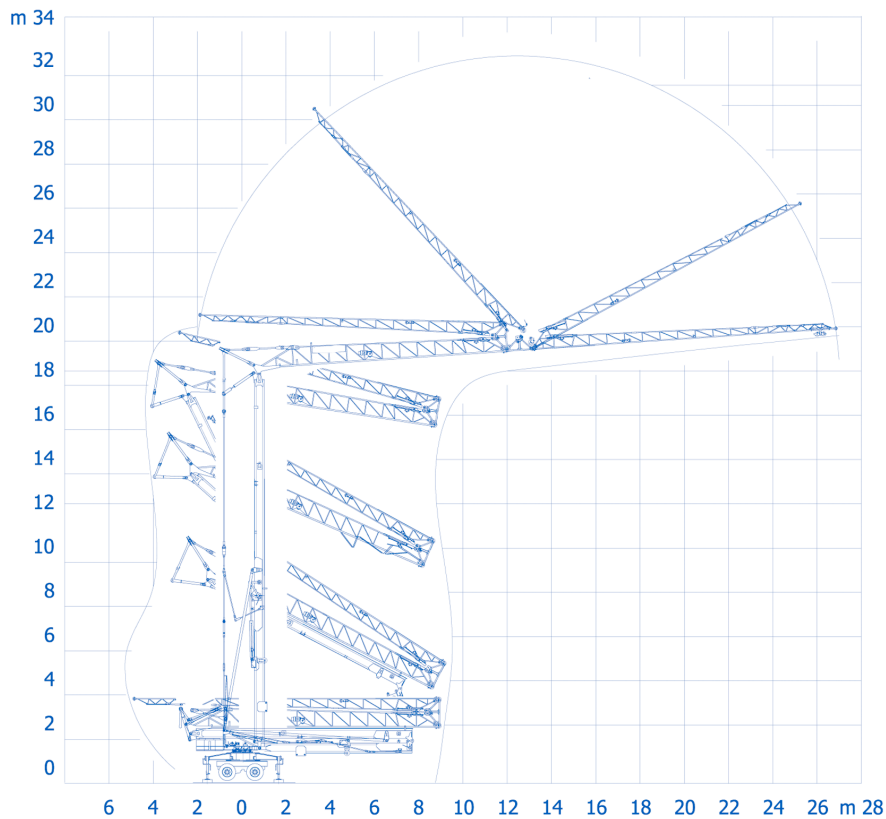

### UNTENDREHER EUROSPRINT DS

	A-C	1800	1525	1395	1200	1030	910	815	735	700
	B	1200	1200	1200	1200	1030	910	815	735	700
 m		10,2	12	13	14,8	17	19	21	23	24

	<b>A</b>	m/min 25-600 Kg	KW 4,5
		m/min 17-800 Kg	
		m/min 8-1800 Kg	
	<b>B</b>	m/min 20-600 Kg	KW 4,5
		m/min 14-800 Kg	
		m/min 8-1200 Kg	

	rpm upm 0-1	daNm 1,5
	m/min 25-1800 Kg	KW 1,5

<b>A</b>	V 400	<b>B</b>	V 230
	Hz 50		Hz 50
MAX POWER	KVA 7,5	MAX POWER	KVA 3