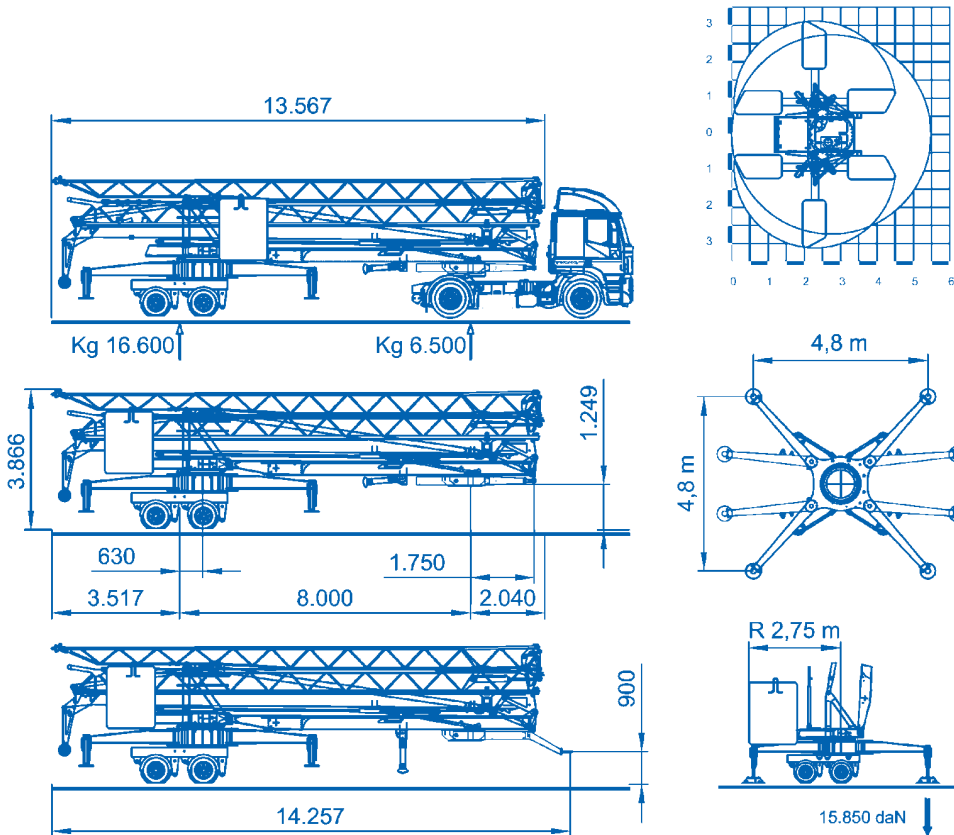

### UNTENDREHER EUROSPRINT

	 50 Hz V +10%-10%	 m/l'	 5	 15	 22	 42
	 230 V	3 kW kg	2200	1300   2200	750   1000	300   850
		4,5 kW kg	2200	1750   2200	850   1000	500   850
		6 kW kg	2200	2200	1000	850
 400 V	 8 kVA kg	2200	2200	1000	850	
kW 7,5 Inverter						
 m/l'	17,8	28,6	39,3 / 53,5	kW 3 Inverter		
 n/l'	0.15	0.42	0.84	kW 1,5 Inverter		
	12 min			kW 2,2		
	25 - 80 km/h		14700 Kg		2 x 4200 kg	