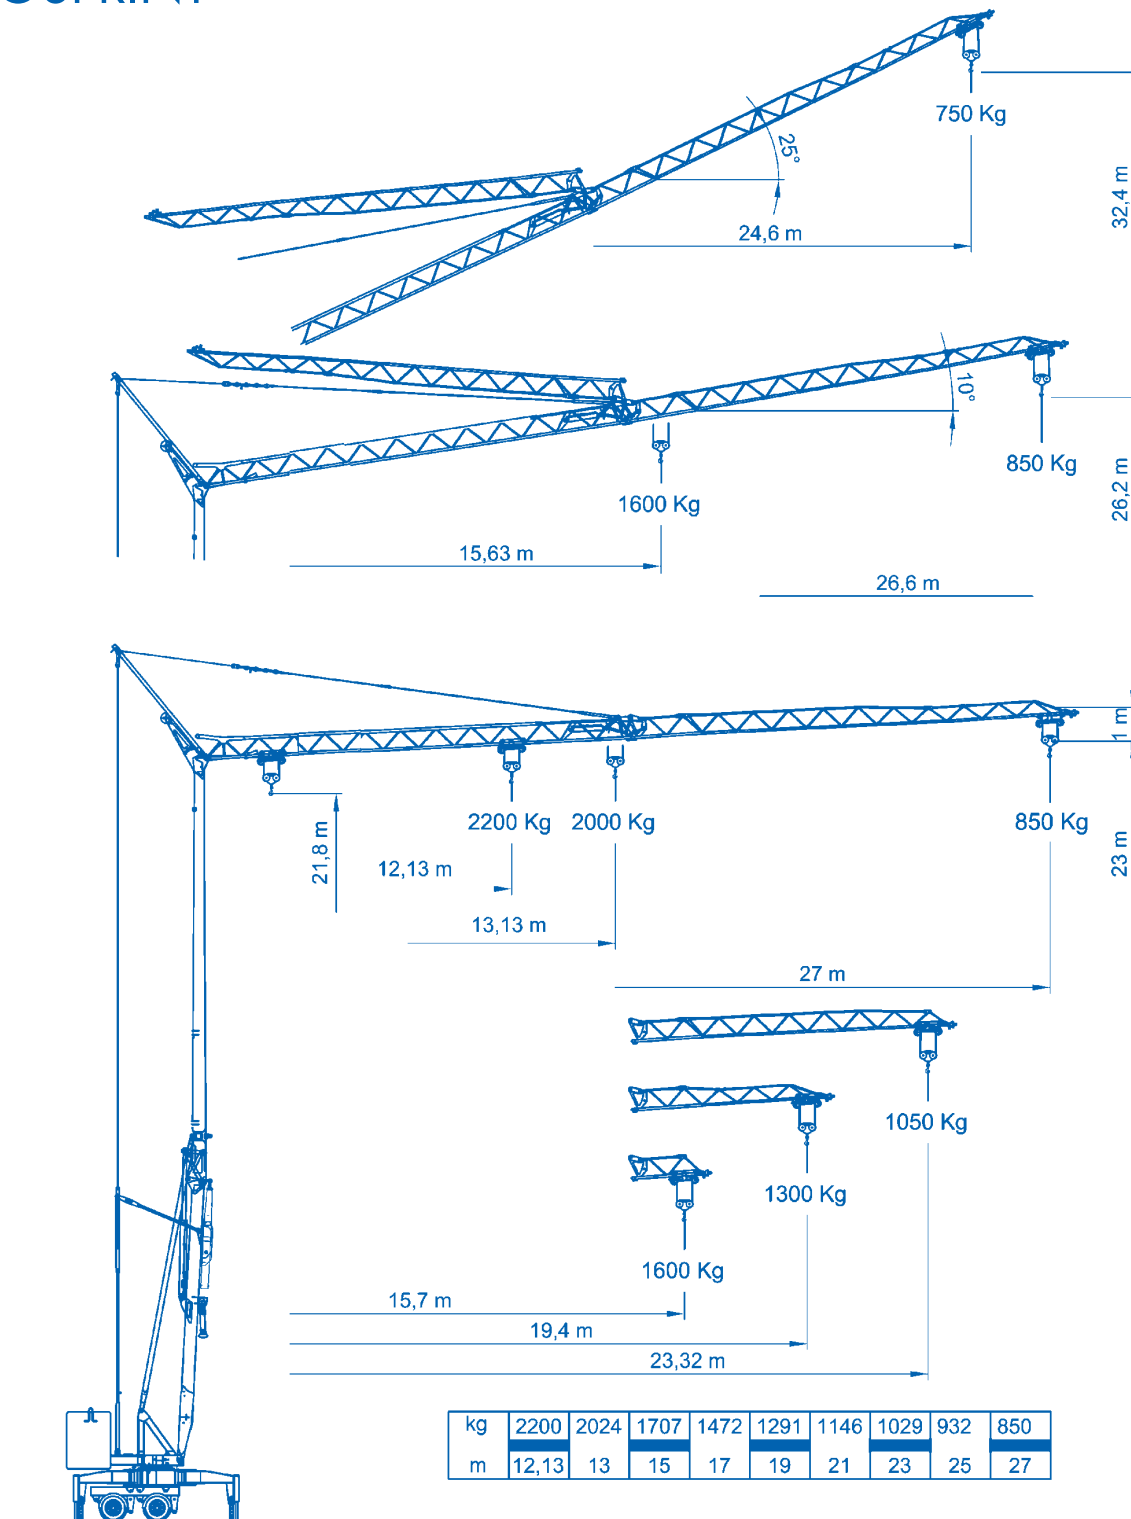

### UNTENDREHER EUROSPRINT

	 50 Hz V +10%-10%	 m/l'	 5	 15	 22	 42
	 230 V	3 kW kg	2200	1300   2200	750   1000	300   850
		4,5 kW kg	2200	1750   2200	850   1000	500   850
		6 kW kg	2200	2200	1000	850
 400 V	 8 kVA kg	2200	2200	1000	850	
kW 7,5 Inverter						
 m/l'	17,8	28,6	39,3 / 53,5	kW 3 Inverter		
 n/l'	0.15	0.42	0.84	kW 1,5 Inverter		
	12 min			kW 2,2		
	25 - 80 km/h		14700 Kg		2 x 4200 kg	