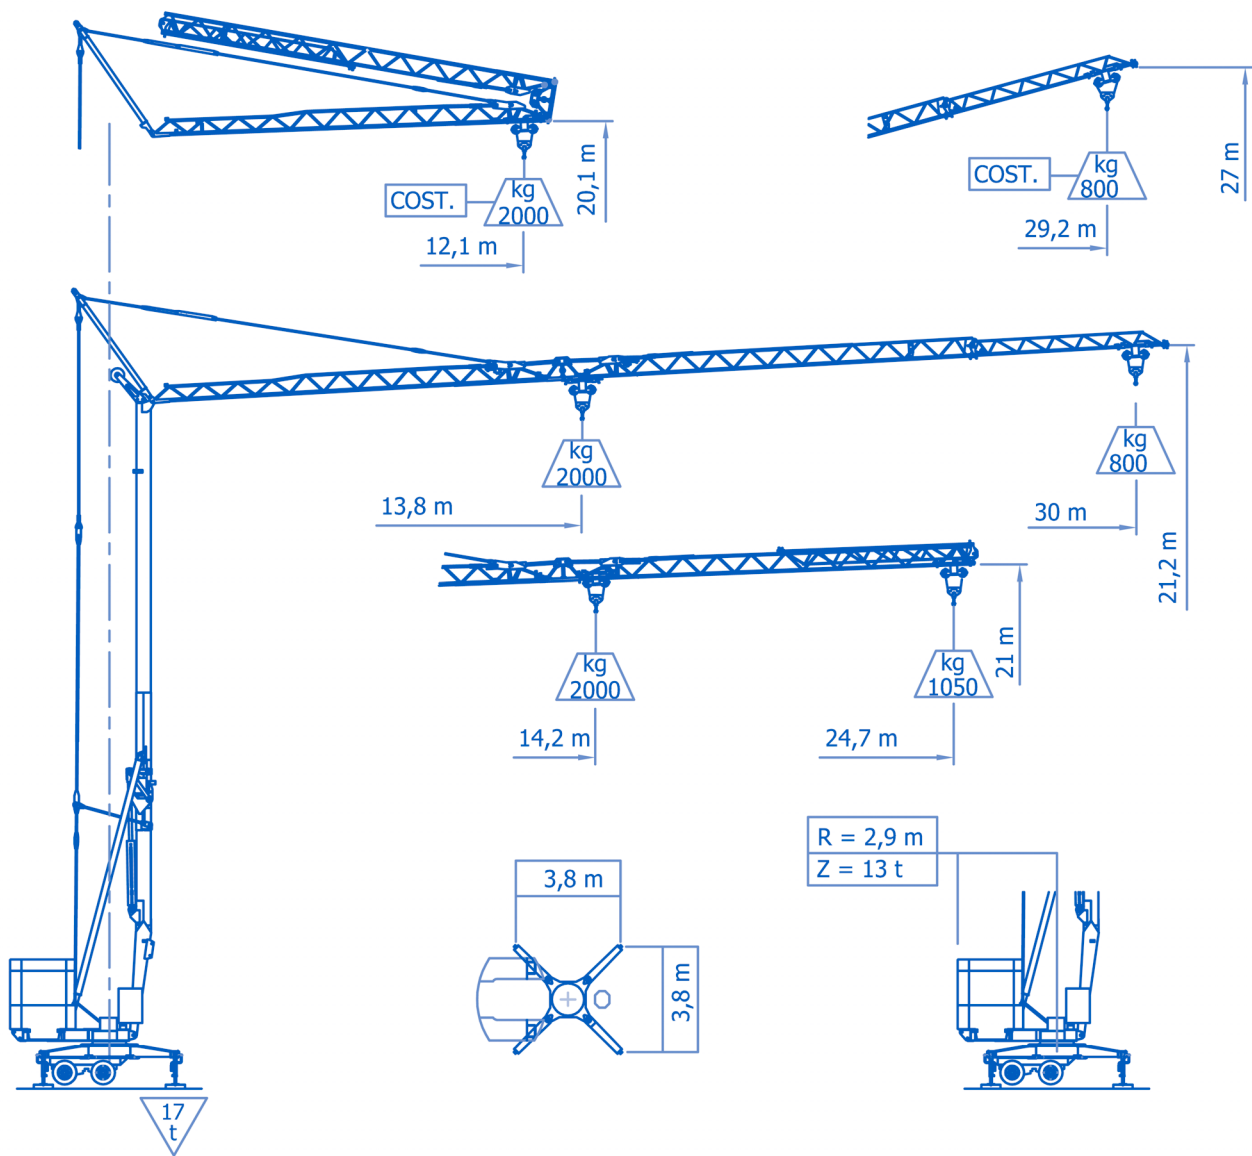

UNTENDREHER EUROSPRINT DS

 m	BRACCIO 30 m	13,8	15	16	18	20	22	24	26	28	30
 kg		2000	1800	1675	1460	1290	1150	1040	950	870	800

DIN 15018	H ₁	B ₂	B ₃	DIN 15019	TRIFASE TRIFASICA TRIPHASEE THREE-PHASE DREHSTROM	
	m/min	36 - 1000 kg		kW 5,5 inverter	V 400	
	m/min	18 - 2000 kg			Hz 50	
	m/min	4 - 2000 kg			MAX. POWER	
	rpm	0 - 1		kW 2,2 inverter	kVA 15	
	m/min	40 - 1000 kg				
	m/min	20 - 2000 kg				