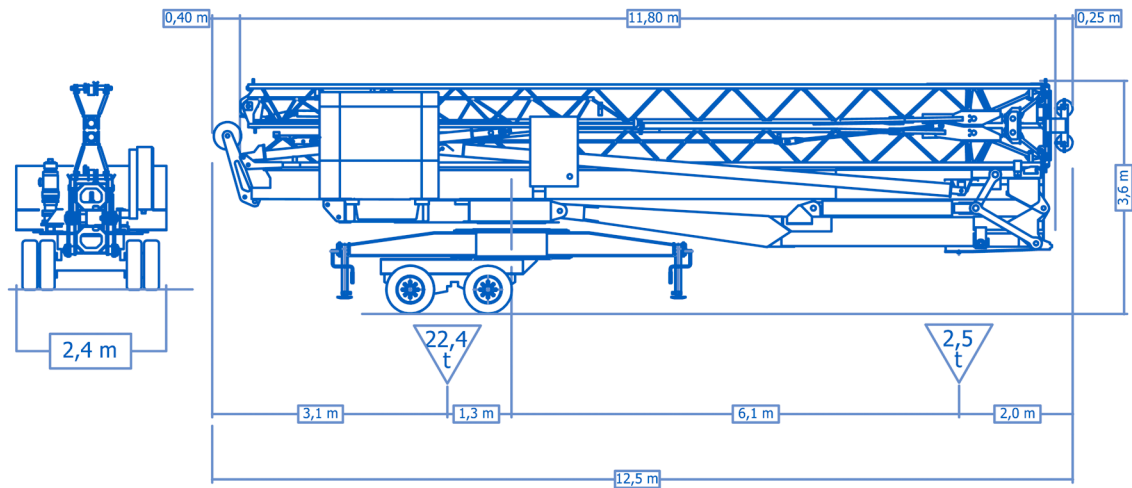

UNTENDREHER EUROSPRINT DS

 m	BRACCIO 30 m	13,8	15	16	18	20	22	24	26	28	30
 kg		2000	1800	1675	1460	1290	1150	1040	950	870	800

DIN 15018	H ₁	B ₂	B ₃	DIN 15019	TRIFASE TRIFASICA TRIPHASEE THREE-PHASE DREHSTROM	
	m/min	36 - 1000 kg		kW 5,5 inverter	V 400	
	m/min	18 - 2000 kg			Hz 50	
	m/min	4 - 2000 kg			MAX. POWER	
	rpm	0 - 1		kW 2,2 inverter	kVA 15	
	m/min	40 - 1000 kg				
	m/min	20 - 2000 kg				