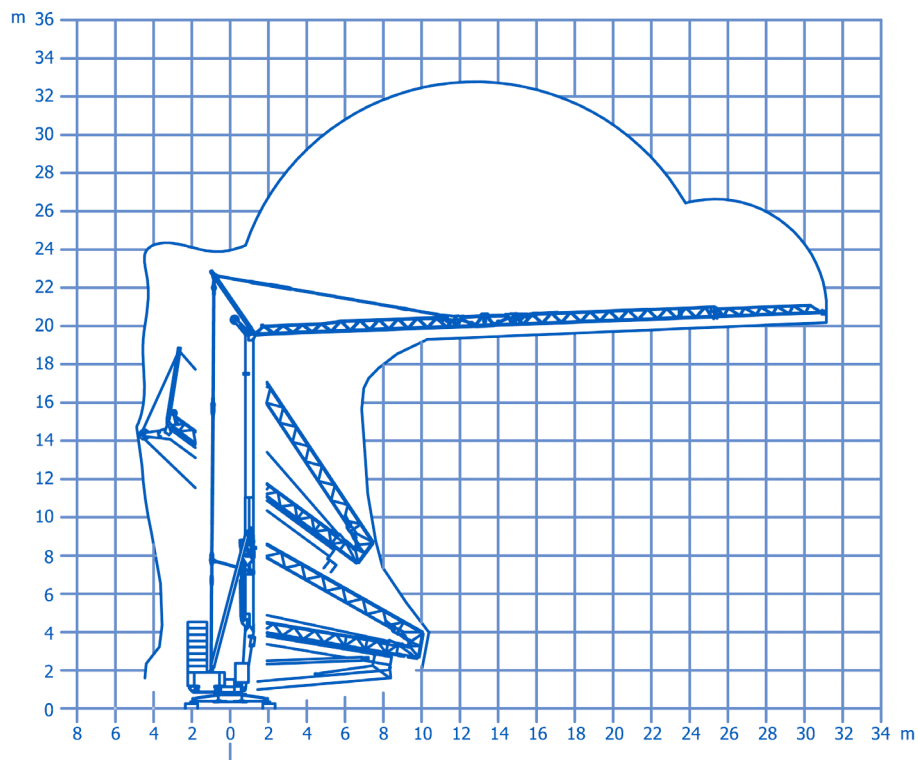

UNTENDREHER EUROSPRINT DS

 m	BRACCIO 30 m	13,8	15	16	18	20	22	24	26	28	30
 kg		2000	1800	1675	1460	1290	1150	1040	950	870	800

DIN 15018	H ₁	B ₂	B ₃	DIN 15019	TRIFASE TRIFASICA TRIPHASEE THREE-PHASE DREHSTROM	
	m/min	36 - 1000 kg		kW 5,5 inverter	V 400	
	m/min	18 - 2000 kg			Hz 50	
	m/min	4 - 2000 kg			MAX. POWER	
	rpm	0 - 1		kW 2,2 inverter	kVA 15	
	m/min	40 - 1000 kg				
	m/min	20 - 2000 kg				