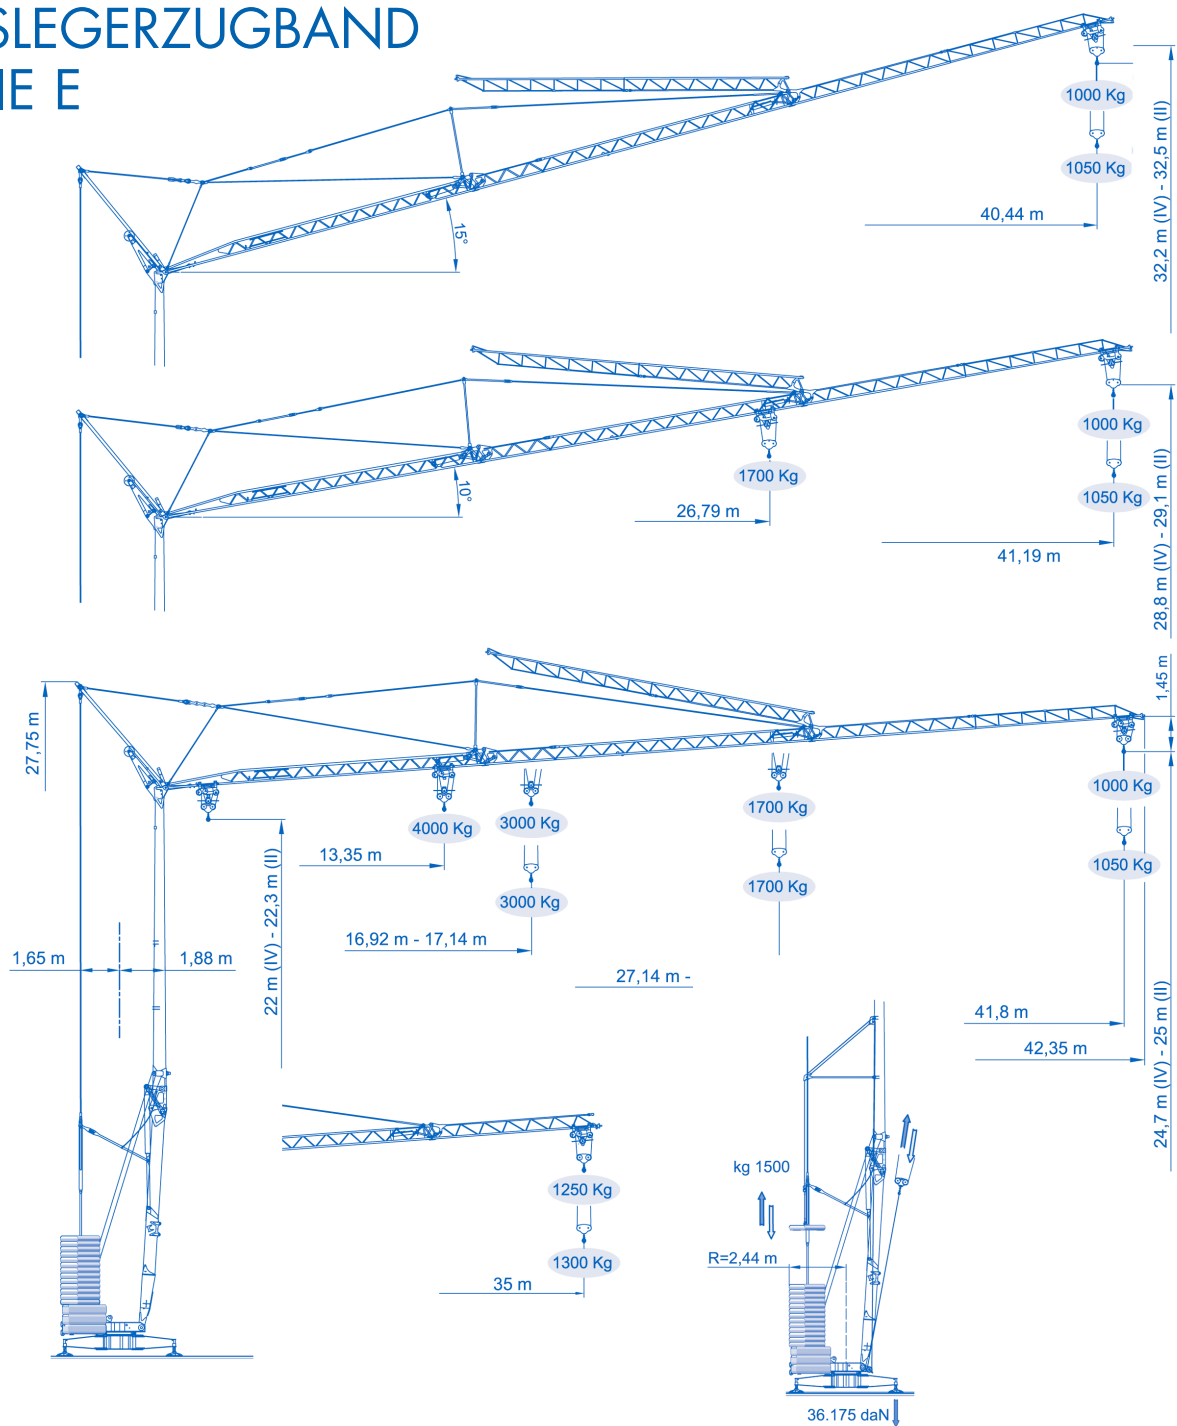

UNTENDREHER AUSLEGERZUGBAND SERIE E

 Kg	4000	3775	3209	2784	2454	2188	1971	1790	1637
 m	13,3	14	16	18	20	22	24	26	28
 Kg	1505	1391	1292	1204	1125	1055	1000		
 m	30	32	34	36	38	40	41,8		

	m/min 8 - 4 20 - 10 46 - 23 56 - 28	kg 2000 - 4000 2000 - 4000 1200 - 2400 800 - 1600	kw 11	TRIFASE TRIFASICA TRIPHASEE THREE-PHASE DREHSTROM
	m/min 0 - 0,75		kw 3	v 400
	m/min 17,3 28,6 53,3		kw 3	MAX. POWER KVA 12